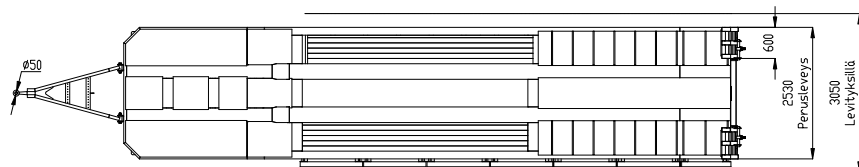

SUORARUNKOINEN TÄYSPERÄVAUNU T674

36 + KOKONAISMASSA
(NORM. PERÄVAUNU)
48 + KOKONAISMASSA
(ERIK. KULJETUS)
LEVEYS 2,55 M LEVITYS 3,0 M
MEKAANINEN- TAI
ILMAJOUSITUS
245/70R17,5
TAI 285/70R19,5 RENKAAT

JÄREÄ RUNKO

SUOMEEN RÄÄTÄLÖITYJÄ
YKSITYISKOHTIA

RÄÄTÄLÖITÄVÄT
LISÄVARUSTEET

EDULLINEN HINTA

VARASTOMALLI - NOPEA
TOIMITUS

tiedolla, taidolla terästä

Yrittäjänkatu 28, 50130 Mikkeli
puh.(015) 321 610, faksi (015) 225 300
etunimi.sukunimi@siimet.fi
www.siimet.fi