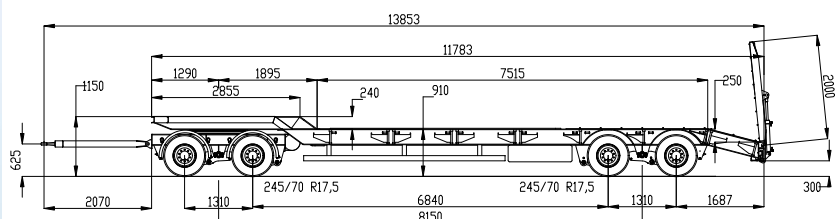

SUORARUNKOINEN TÄYSPERÄVAUNU T674

36 + KOKONAISMASSA
(NORM. PERÄVAUNU)
48 + KOKONAISMASSA
(ERIK. KULJETUS)
LEVEYS 2,55 M LEVITYS 3,0 M
MEKAANINEN- TAI
ILMAJOUSITUS
245/70R17,5
TAI 285/70R19,5 RENKAAT

JÄREÄ RUNKO

SUOMEEN RÄÄTÄLÖITYJÄ
YKSITYISKOHTIA

RÄÄTÄLÖITÄVÄT
LISÄVARUSTEET

EDULLINEN HINTA

VARASTOMALLI - NOPEA
TOIMITUS

tiedolla, taidolla terästä

Yrittäjänkatu 28, 50130 Mikkeli
puh.(015) 321 610, faksi (015) 225 300
etunimi.sukunimi@siimet.fi
www.siimet.fi